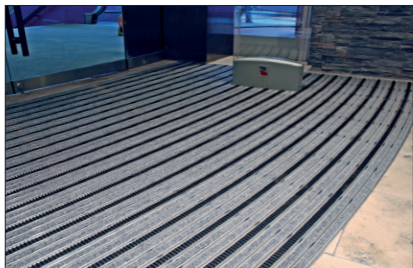

Tapis d'entrée grand trafic

Conforme aux normes d'accessibilité pour handicapés

Geggus E.M.S.[®]

22, rue de Barr 67000 STRASBOURG
tel: 03 88 14 10 70 e-mail: info@geggus.fr
fax: 03 88 14 10 79 internet: www.geggus.fr